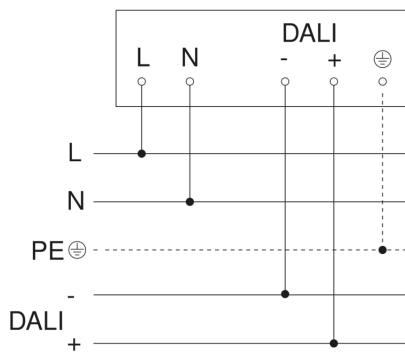

IS 3360

DALI-2 APC - plafondbinbouw vierkant
EAN 4007841 080624
art.nr. 080624

aansluitschema Master

aansluitschema voor DALI-2 APC met DALI-2 IPD